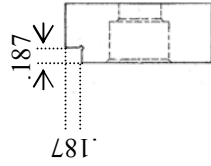

# Model VI-5MINI 5-Inch Mini Mag Vise

**Step Jaw**  
 VI-JST1050  
 A = 1.625  
 B = .725

**Soft Jaw**  
 VI-JSO1050  
 A = 1.75  
 B = .930